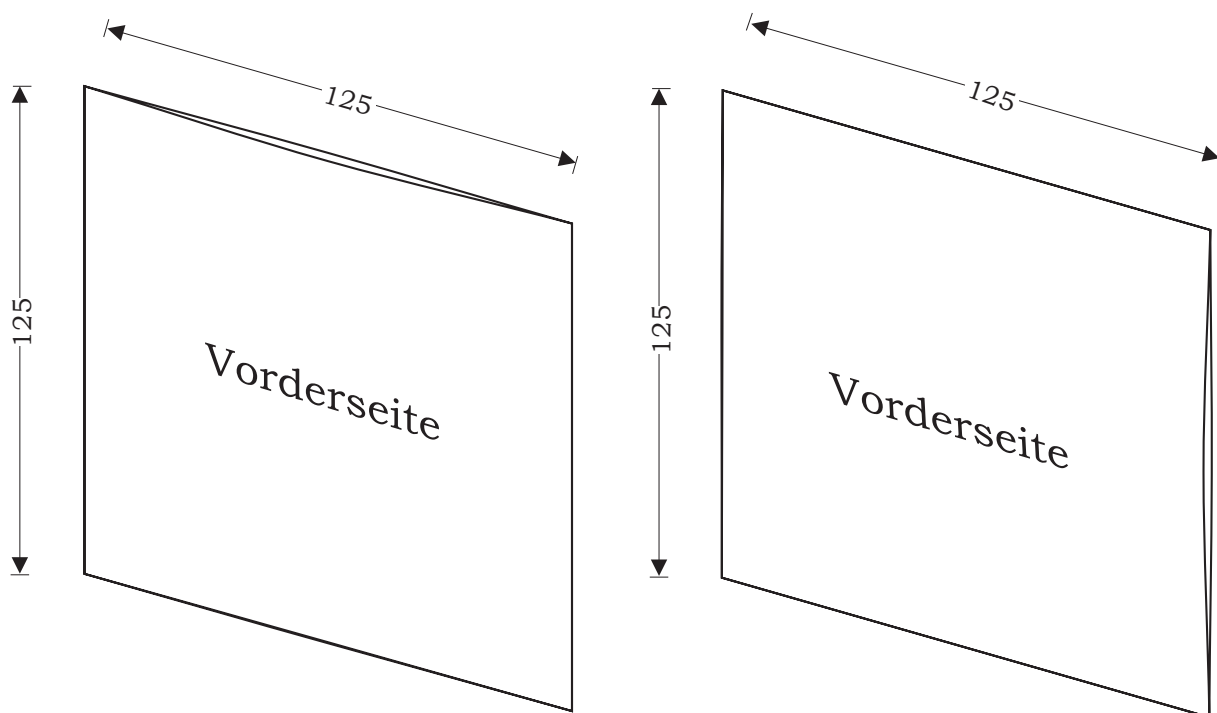

Druckspezifikation Stecktasche 12 cm

- Format: 125 x 125mm (plus 3 mm Beschnitt).
- Material: 250 g/m² Standardkarton
- Druck: Offsetdruck (EURO-Skala bzw. Sonderfarben: PANTONE und HKS).
- Veredelung: Dispersionslack
- Sonderausstattung: Sonderveredelung, Ausstanzung, verschiedene Prägungen, usw.

Bemerkung: Zusätzlich gelten die allgemeinen Druckspezifikationen.

Öffnung oben
(Fuß-an-Fuß-Stellung)
Druckbildstellung entsprechend anpassen

Öffnung rechts
(Rücken-an-Rücken-Stellung)
Druckbildstellung siehe oben