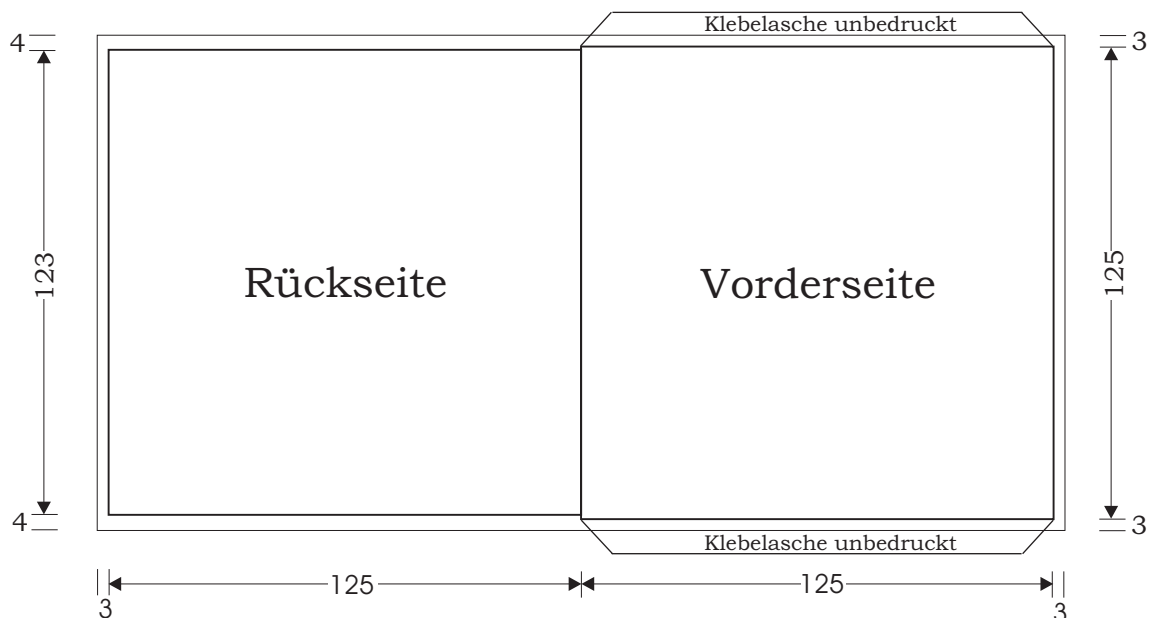

Druckspezifikation Stecktasche 12 cm

- Format: 125 x 125mm (plus 3 mm Beschnitt).
- Material: 250 g/m² Standardkarton
- Druck: Offsetdruck (EURO-Skala bzw. Sonderfarben: PANTONE und HKS).
- Veredelung: Dispersionslack
- Sonderausstattung: Sonderveredelung, Ausstanzung, verschiedene Prägungen, usw.

Bemerkung: Zusätzlich gelten die allgemeinen Druckspezifikationen.

Öffnung oben
(Fuß-an-Fuß-Stellung)
Druckbildstellung entsprechend anpassen

Öffnung rechts
(Rücken-an-Rücken-Stellung)
Druckbildstellung siehe oben