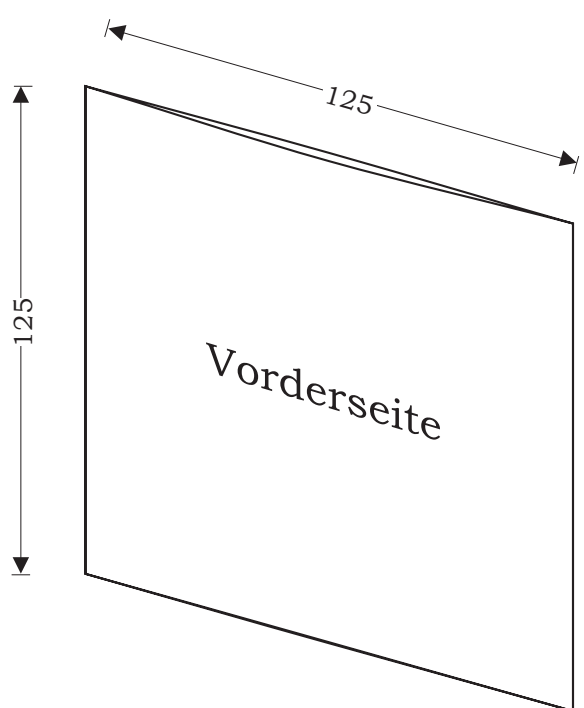

Druckspezifikation Stecktasche 12 cm

- Format: 125 x 125mm (plus 3 mm Beschnitt).
- Material: 250 g/m² Standardkarton
- Druck: Offsetdruck (EURO-Skala bzw. Sonderfarben: PANTONE und HKS).
- Veredelung: Dispersionslack
- Sonderausstattung: Sonderveredelung, Ausstanzung, verschiedene Prägungen, usw.

Bemerkung: Zusätzlich gelten die allgemeinen Druckspezifikationen.

Öffnung oben
 (Fuß-an-Fuß-Stellung)
 Druckbildstellung entsprechend anpassen

Öffnung rechts
 (Rücken-an-Rücken-Stellung)
 Druckbildstellung siehe oben