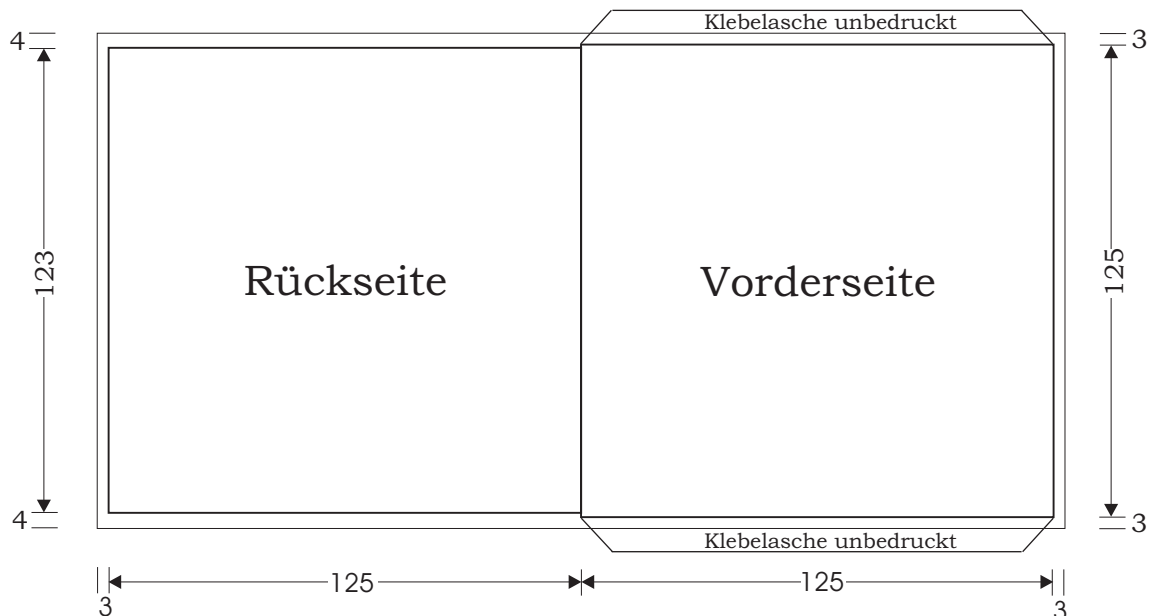

Druckspezifikation Stecktasche 12 cm

- Format: 125 x 125mm (plus 3 mm Beschnitt).
- Material: 250 g/m² Standardkarton
- Druck: Offsetdruck (EURO-Skala bzw. Sonderfarben: PANTONE und HKS).
- Veredelung: Dispersionslack
- Sonderausstattung: Sonderveredelung, Ausstanzung, verschiedene Prägungen, usw.

Bemerkung: Zusätzlich gelten die allgemeinen Druckspezifikationen.

Öffnung oben
 (Fuß-an-Fuß-Stellung)
 Druckbildstellung entsprechend anpassen

Öffnung rechts
 (Rücken-an-Rücken-Stellung)
 Druckbildstellung siehe oben