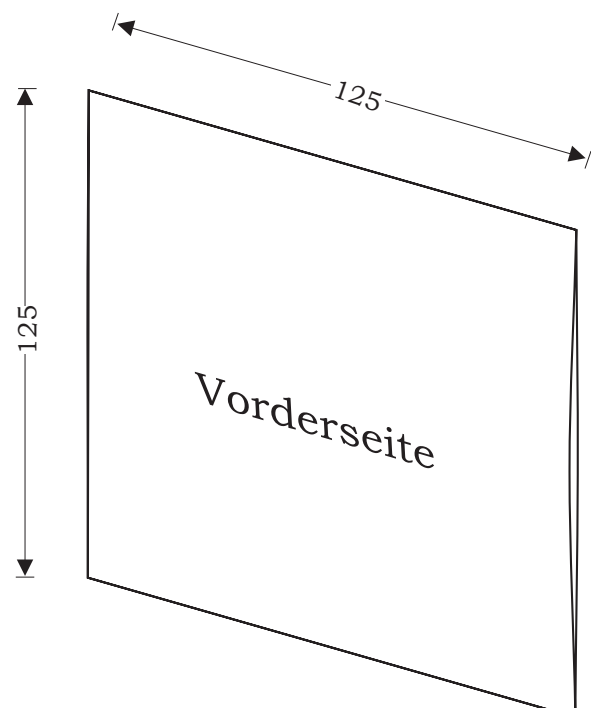

Druckspezifikation Stecktasche 12 cm

- Format: 125 x 125mm (plus 3 mm Beschnitt).
- Material: 250 g/m² Standardkarton
- Druck: Offsetdruck (EURO-Skala bzw. Sonderfarben: PANTONE und HKS).
- Veredelung: Dispersionslack
- Sonderausstattung: Sonderveredelung, Ausstanzung, verschiedene Prägungen, usw.

Bemerkung: Zusätzlich gelten die allgemeinen Druckspezifikationen.

Öffnung oben
 (Fuß-an-Fuß-Stellung)
 Druckbildstellung entsprechend anpassen

Öffnung rechts
 (Rücken-an-Rücken-Stellung)
 Druckbildstellung siehe oben